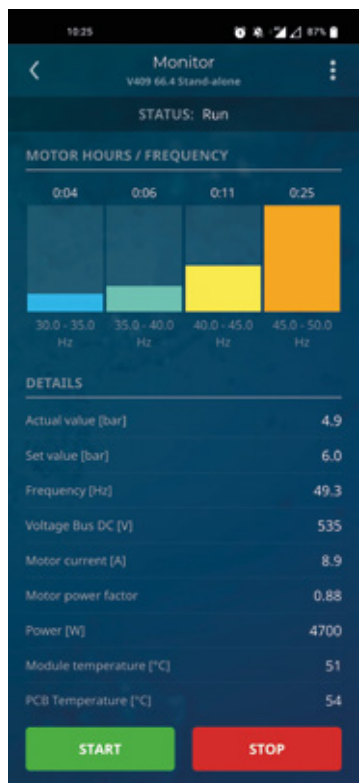

Nastec NOW app

Unmatched user experience.

Thanks to Nastec NOW App it's possible to communicate with all Nastec devices Bluetooth® SMART in order to:

- Monitor multiple operating parameters simultaneously on the wide, high definition, coloured screen of your smartphone or tablet.
- Develop programs, save them in the archive, copy them to other devices and share them among multiple users.
- Create reports with the possibility of adding notes and images, and email or store them in the digital archive.
- Get energy consumption statistics and check the alarm log.
- Remotely control, via Wi-Fi or GSM, a Nastec device, using a smartphone nearby as a modem.
- Promote your work on nastec.eu website by sending photos from your smartphone.

Experiencia de usuario inigualable.

Gracias a la App Nastec NOW, es posible comunicarse con todos los dispositivos Nastec Bluetooth® SMART para:

- Monitoreo de múltiples parámetros de operación en la amplia y colorida pantalla de un smartphone o tablet.
- Programar, archivar, copiar a varios dispositivos e incluso compartir programaciones con múltiples usuarios.
- Realizar reportes con la posibilidad de insertar notas e imágenes, enviarlas vía email o archivarlas en una carpeta digital.
- Obtener estadísticas de consumo energético y revisar el historial de alarmas.
- Controlar y operar de manera remota, vía Wi-Fi o GSM, un dispositivo Nastec Bluetooth® SMART, utilizando un smartphone conectado como modem.
- Promocione su trabajo en el sitio web de Nastec mediante el envío de fotos desde su smartphone.