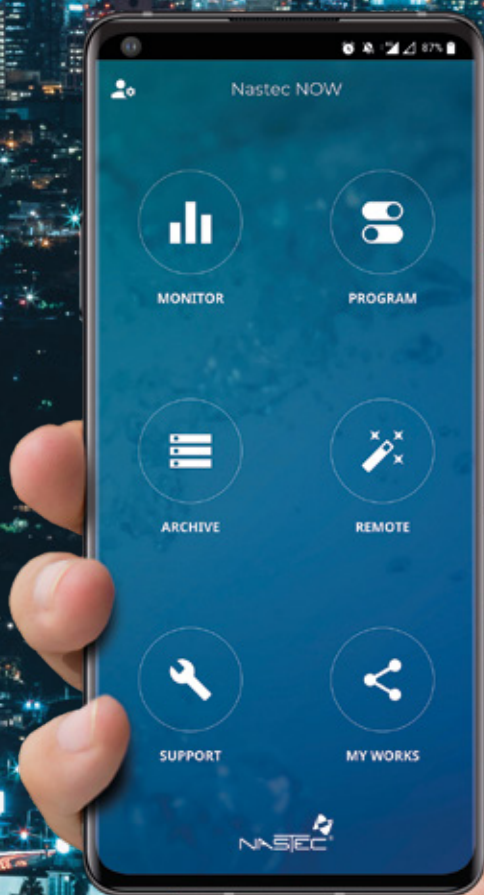

Nastec NOW app

Unmatched user experience.

Thanks to Nastec NOW App it's possible to communicate with all Nastec devices Bluetooth® SMART in order to:

- Monitor multiple operating parameters simultaneously on the wide, high definition, coloured screen of your smartphone or tablet.
- Develop programs, save them in the archive, copy them to other devices and share them among multiple users.
- Create reports with the possibility of adding notes and images, and email or store them in the digital archive.
- Get energy consumption statistics and check the alarm log.
- Remotely control, via Wi-Fi or GSM, a Nastec device, using a smartphone nearby as a modem.
- Promote your work on nastec.eu website by sending photos from your smartphone.

Experiencia de usuario inigualable.

Gracias a la App Nastec NOW, es posible comunicarse con todos los dispositivos Nastec Bluetooth® SMART para:

- Monitoreo de múltiples parámetros de operación en la amplia y colorida pantalla de un smartphone o tablet.
- Programar, archivar, copiar a varios dispositivos e incluso compartir programaciones con múltiples usuarios.
- Realizar reportes con la posibilidad de insertar notas e imágenes, enviarlas vía email o archivarlas en una carpeta digital.
- Obtener estadísticas de consumo energético y revisar el historial de alarmas.
- Controlar y operar de manera remota, vía Wi-Fi o GSM, un dispositivo Nastec Bluetooth® SMART, utilizando un smartphone conectado como modem.
- Promocione su trabajo en el sitio web de Nastec mediante el envío de fotos desde su smartphone.