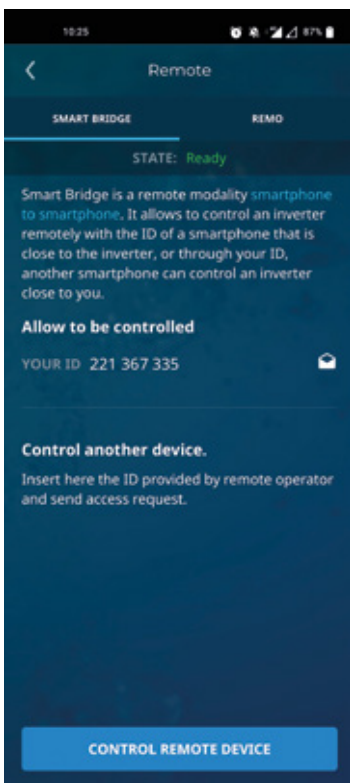

Une expérience inégalée pour l'utilisateur.

Grâce à l'applicazione Nastec NOW il est possible de communiquer avec tous les dispositifs Nastec Bluetooth® SMART pour:

- Contrôler plusieurs paramètres de fonctionnement en même temps sur une seule grande page-écran.
- Effectuer des programmations, les sauvegarder dans les archives, les copier dans d'autres dispositifs et les partager entre plusieurs utilisateurs.
- Rédiger des rapports de fonctionnement et de programmation avec la possibilité d'insérer des notes, des images et de les envoyer par e-mails ou de les conserver dans les archives numériques.
- Obtenir des statistiques de consommation d'énergie et consulter l'historique des alarmes.
- Contrôler à distance, au moyen du réseau Wi-Fi ou GSM, un dispositif Nastec, en utilisant un smartphone situé à proximité comme modem.
- Soutenir votre travail dans le site internet nastec.eu en envoyant des photos de votre installation par votre smartphone.

Unübertroffene Benutzererfahrung.

Dank der Nastec NOW App es ist jetzt möglich, mit allen Nastec-Geräten Bluetooth® SMART zu kommunizieren, um:

- Steuern Sie mehrere Betriebsparameter gleichzeitig auf einer einzigen großen Bildschirmseite.
- Erhalten Sie Statistiken zum Energieverbrauch und zeigen Sie den Alarmverlauf an.
- Führen Sie Zeitpläne durch, speichern Sie sie in Archiven, kopieren Sie sie auf andere Geräte und geben Sie sie für mehrere Benutzer frei.
- Steuern Sie ein Nastec-Gerät über das Wi-Fi- oder GSM-Netzwerk fern und verwenden Sie ein nahe gelegenes Smartphone als Modem.
- Schreiben Sie Betriebs- und Programmierberichte mit der Möglichkeit, Notizen und Bilder einzufügen und per E-Mail zu senden oder in digitalen Archiven aufzubewahren.
- Unterstützen Sie Ihre Arbeit auf der Website nastec.eu, indem Sie Fotos Ihrer Installation über Ihr Smartphone senden.