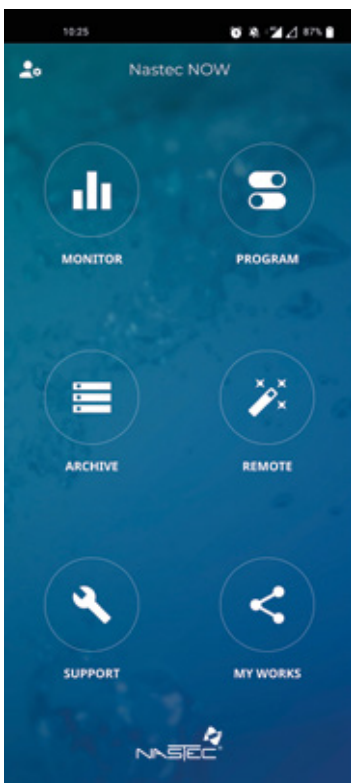

Nastec NOW app

Unmatched user experience.

Thanks to Nastec NOW App it's possible to communicate with all Nastec devices Bluetooth® SMART in order to:

- Monitor multiple operating parameters simultaneously on the wide, high definition, coloured screen of your smartphone or tablet.
- Develop programs, save them in the archive, copy them to other devices and share them among multiple users.
- Create reports with the possibility of adding notes and images, and email or store them in the digital archive.
- Get energy consumption statistics and check the alarm log.
- Remotely control, via Wi-Fi or GSM, a Nastec device, using a smartphone nearby as a modem.
- Promote your work on nastec.eu website by sending photos from your smartphone.

Experiencia de usuario inigualable.

Gracias a la App Nastec NOW, es posible comunicarse con todos los dispositivos Nastec Bluetooth® SMART para:

- Monitoreo de múltiples parámetros de operación en la amplia y colorida pantalla de un smartphone o tablet.
- Programar, archivar, copiar a varios dispositivos e incluso compartir programaciones con múltiples usuarios.
- Realizar reportes con la posibilidad de insertar notas e imágenes, enviarlas vía email o archivarlas en una carpeta digital.
- Obtener estadísticas de consumo energético y revisar el historial de alarmas.
- Controlar y operar de manera remota, vía Wi-Fi o GSM, un dispositivo Nastec Bluetooth® SMART, utilizando un smartphone conectado como modem.
- Promocione su trabajo en el sitio web de Nastec mediante el envío de fotos desde su smartphone.