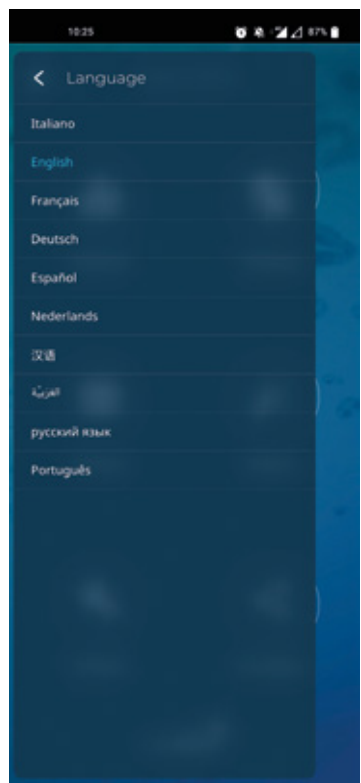

Unübertroffene Benutzererfahrung.

Dank der Nastec NOW App es ist jetzt möglich, mit allen Nastec-Geräten Bluetooth® SMART zu kommunizieren, um:

- Steuern Sie mehrere Betriebsparameter gleichzeitig auf einer einzigen großen Bildschirmseite.
- Erhalten Sie Statistiken zum Energieverbrauch und zeigen Sie den Alarmverlauf an.
- Führen Sie Zeitpläne durch, speichern Sie sie in Archiven, kopieren Sie sie auf andere Geräte und geben Sie sie für mehrere Benutzer frei.
- Steuern Sie ein Nastec-Gerät über das Wi-Fi- oder GSM-Netzwerk fern und verwenden Sie ein nahe gelegenes Smartphone als Modem.
- Schreiben Sie Betriebs- und Programmierberichte mit der Möglichkeit, Notizen und Bilder einzufügen und per E-Mail zu senden oder in digitalen Archiven aufzubewahren.
- Unterstützen Sie Ihre Arbeit auf der Website nastec.eu, indem Sie Fotos Ihrer Installation über Ihr Smartphone senden.